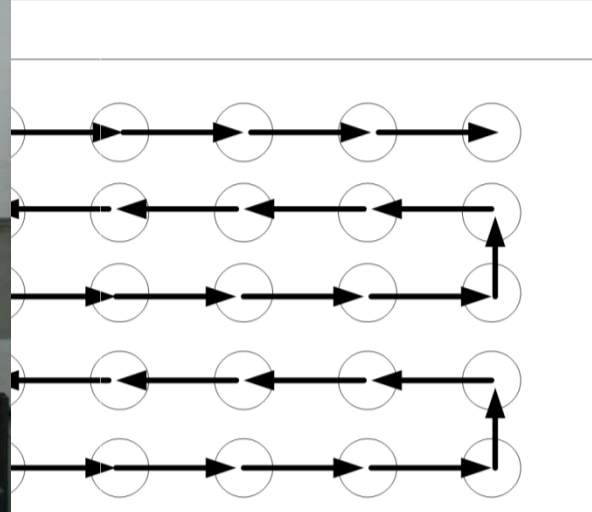

Autor: Maciej GRUZA, Piotr GAŚKA, Renata KNAPIK e-mail: gruzam@interia.pl
Instytucja: Laboratorium Metrologii Współrzędnościowej, Politechnika Krakowska

Tytuł plakatu: Budowa i programowanie modelu Współrzędnościowej Maszyny Pomiarowej z wykorzystaniem klocków LEGO MINDSTORMS