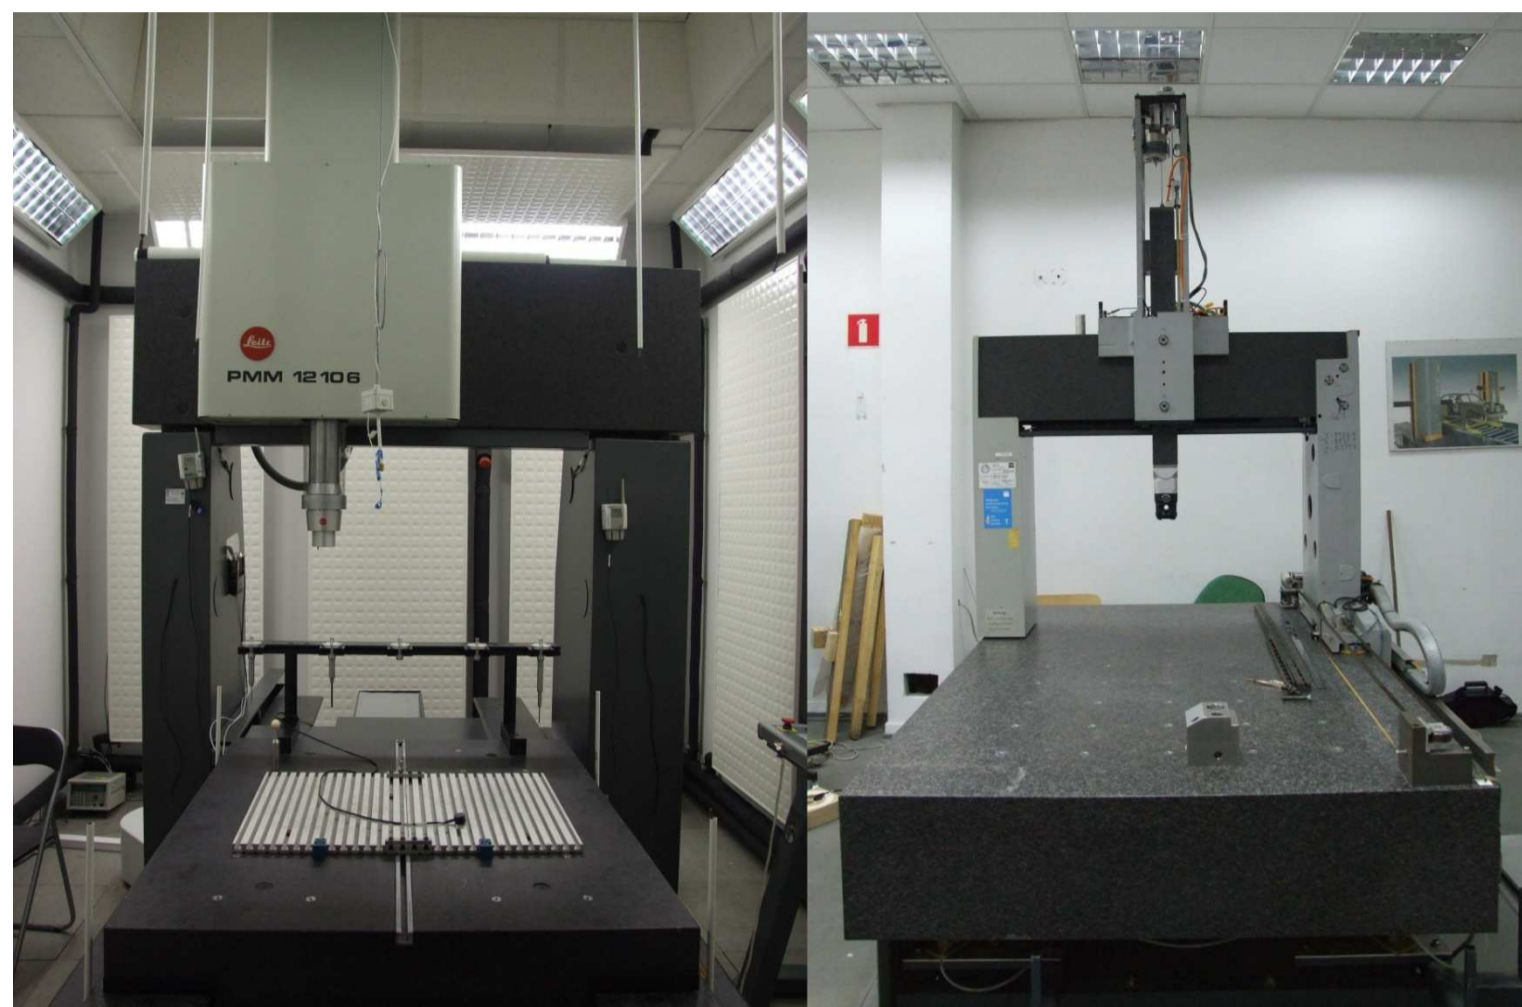

Autor: Maciej GRUZA, Piotr GAŚKA, Renata KNAPIK e-mail: gruzam@interia.pl
Instytucja: Laboratorium Metrologii Współrzędnościowej, Politechnika Krakowska

Tytuł plakatu: Budowa i programowanie modelu Współrzędnościowej Maszyny Pomiarowej z wykorzystaniem klocków LEGO MINDSTORMS