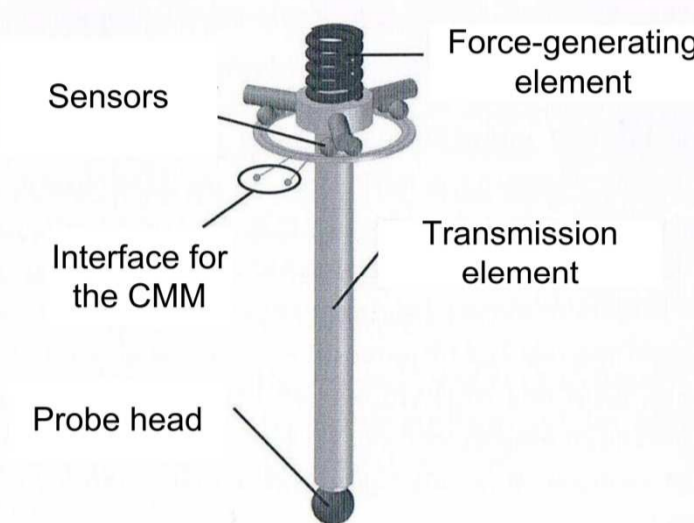

Autor: Maciej GRUZA, Piotr GAŚKA, Renata KNAPIK e-mail: gruzam@interia.pl
Instytucja: Laboratorium Metrologii Współrzędnościowej, Politechnika Krakowska

Tytuł plakatu: Budowa i programowanie modelu Współrzędnościowej Maszyny Pomiarowej z wykorzystaniem klocków LEGO MINDSTORMS