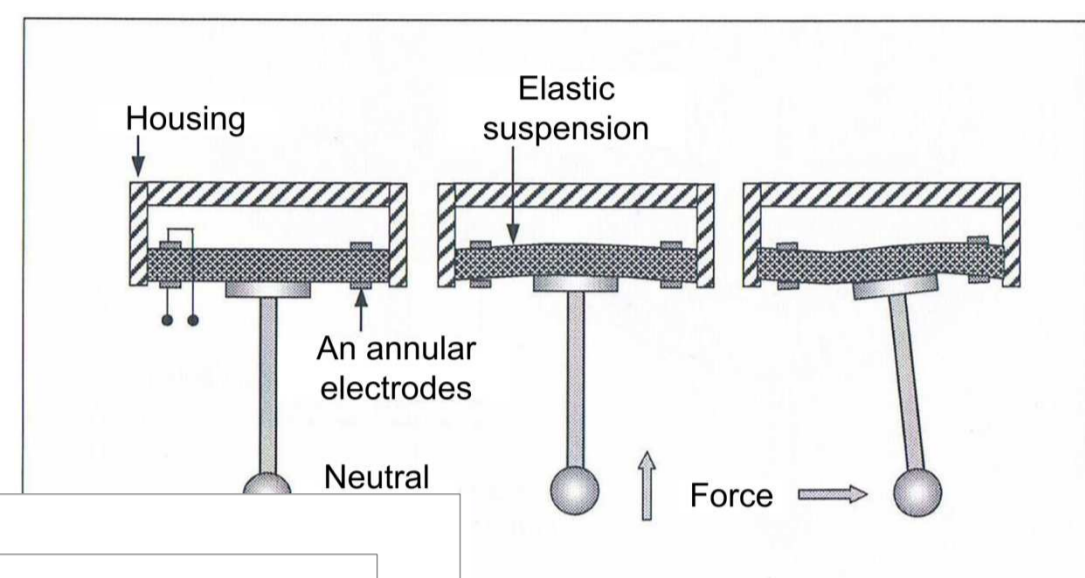

Autor: Maciej GRUZA, Piotr GAŚKA, Renata KNAPIK e-mail: gruzam@interia.pl
Instytucja: Laboratorium Metrologii Współrzędnościowej, Politechnika Krakowska

Tytuł plakatu: Budowa i programowanie modelu Współrzędnościowej Maszyny Pomiarowej z wykorzystaniem klocków LEGO MINDSTORMS