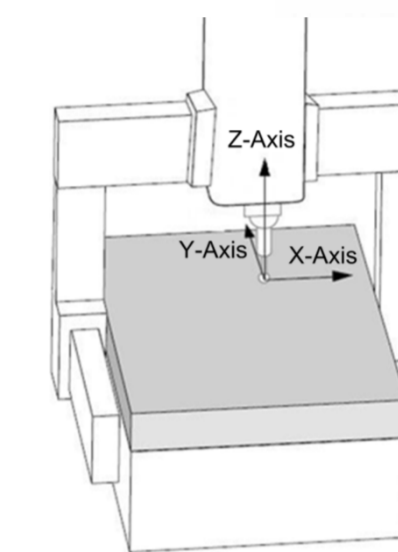

Autor: Maciej GRUZA, Piotr GAŚKA, Renata KNAPIK e-mail: gruzam@interia.pl
Instytucja: Laboratorium Metrologii Współrzędnościowej, Politechnika Krakowska

Tytuł plakatu: Budowa i programowanie modelu Współrzędnościowej Maszyny Pomiarowej z wykorzystaniem klocków LEGO MINDSTORMS